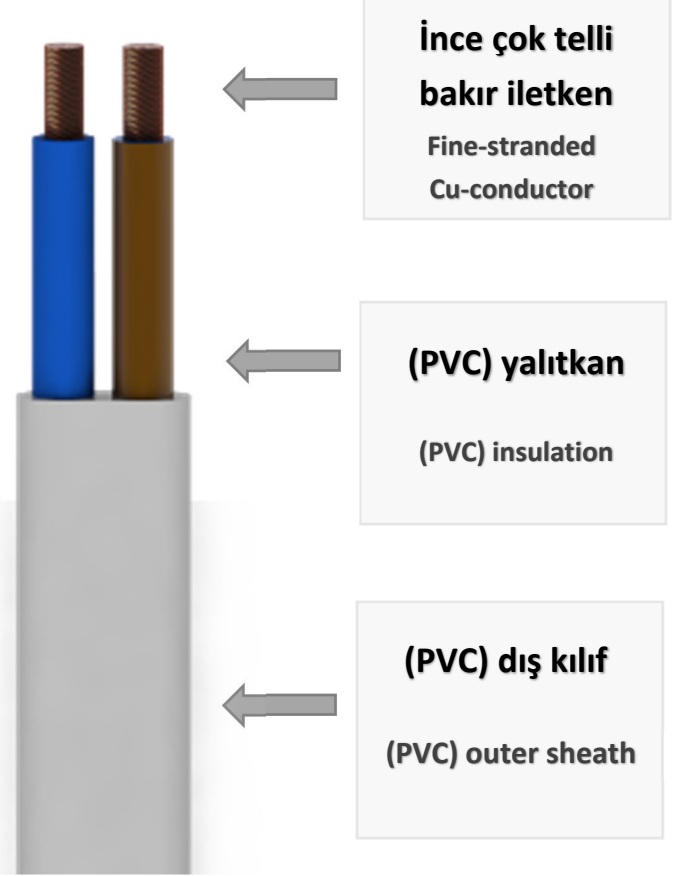

Yapı / Construction

Çok damarlı, ince çok telli, bakır iletkenli, (PVC) yalıtkanlı, (PVC) dış kılıflı, bükülgen kablolar.

Multicore flexible cables with fine stranded copper conductors, (PVC) insulation and (PVC) sheath.

Teknik Bilgiler / Technical Data

Bu kablolar yukarıda belirtilen standartlara göre çok damarlı olarak üretilirler.

- İzin verilen işletme sıcaklığı: 70°C
- Dış kılıf rengi: Beviz veya siyah

These cables are produced according to above standards as multi cores.

- Permissible operating temperature: 70 °C
- Color of outer sheath: White or black

Kullanıldığı Yerler / Applications

Mekanik zorlamaların az olduğu kapalı ve kuru yerlerde, hareketli bağlantı kablosu olarak kullanılırlar.

Used in covered and dry places as connection cables where the mechanical stresses exist unclearly

**Özellikler / Specifications**

C02-008-00
R00

www.egekablo.com

COVID-19 GÜVENLİ ÜRETİM.
COVID-19 SAFE PRODUCTION.