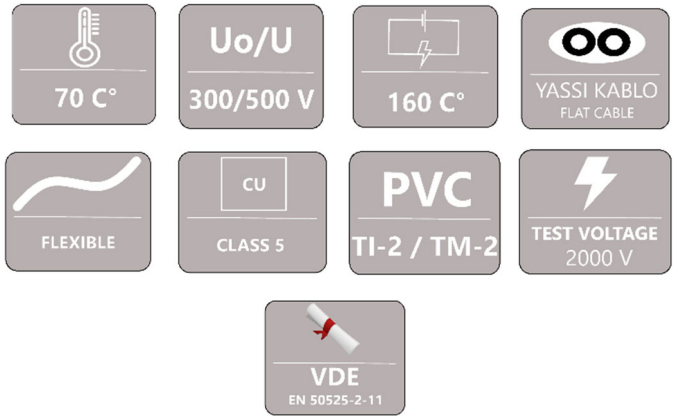

C02-008-00
R00

www.egekablo.com

COVID-19 GÜVENLİ ÜRETİM.
COVID-19 SAFE PRODUCTION.